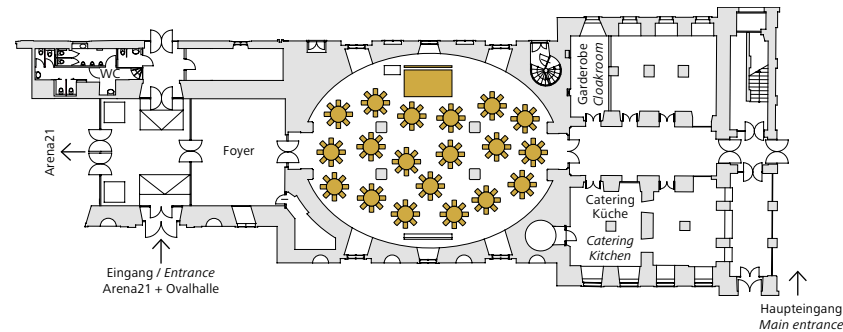

Ovalhalle

298 m²

MAX PERS.
190

MAX PERS.
150

MAX PERS.
360