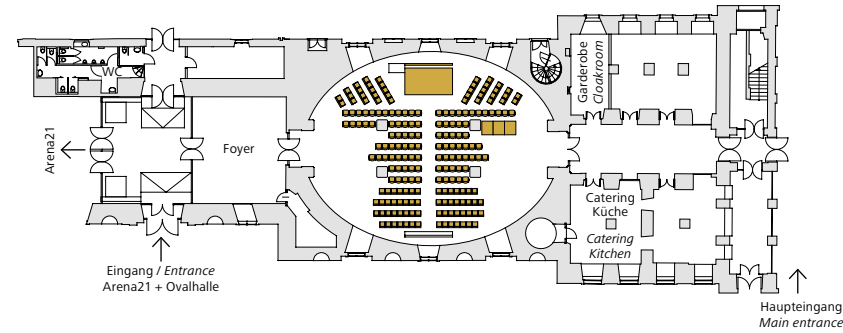

Ovalhalle

298 m²

MAX PERS.
190

MAX PERS.
150

MAX PERS.
360