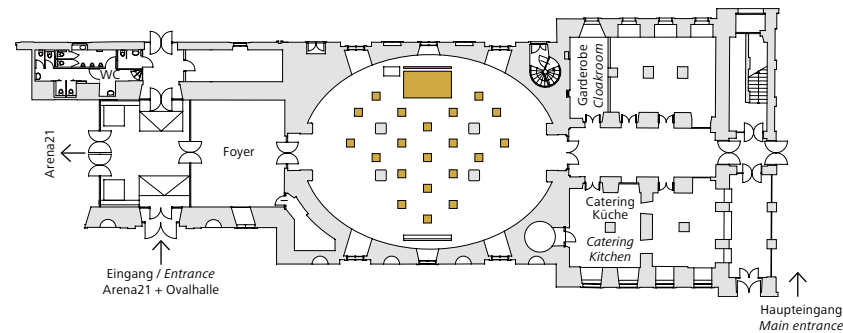

Ovalhalle

298 m²

MAX PERS.
190

MAX PERS.
150

MAX PERS.
360